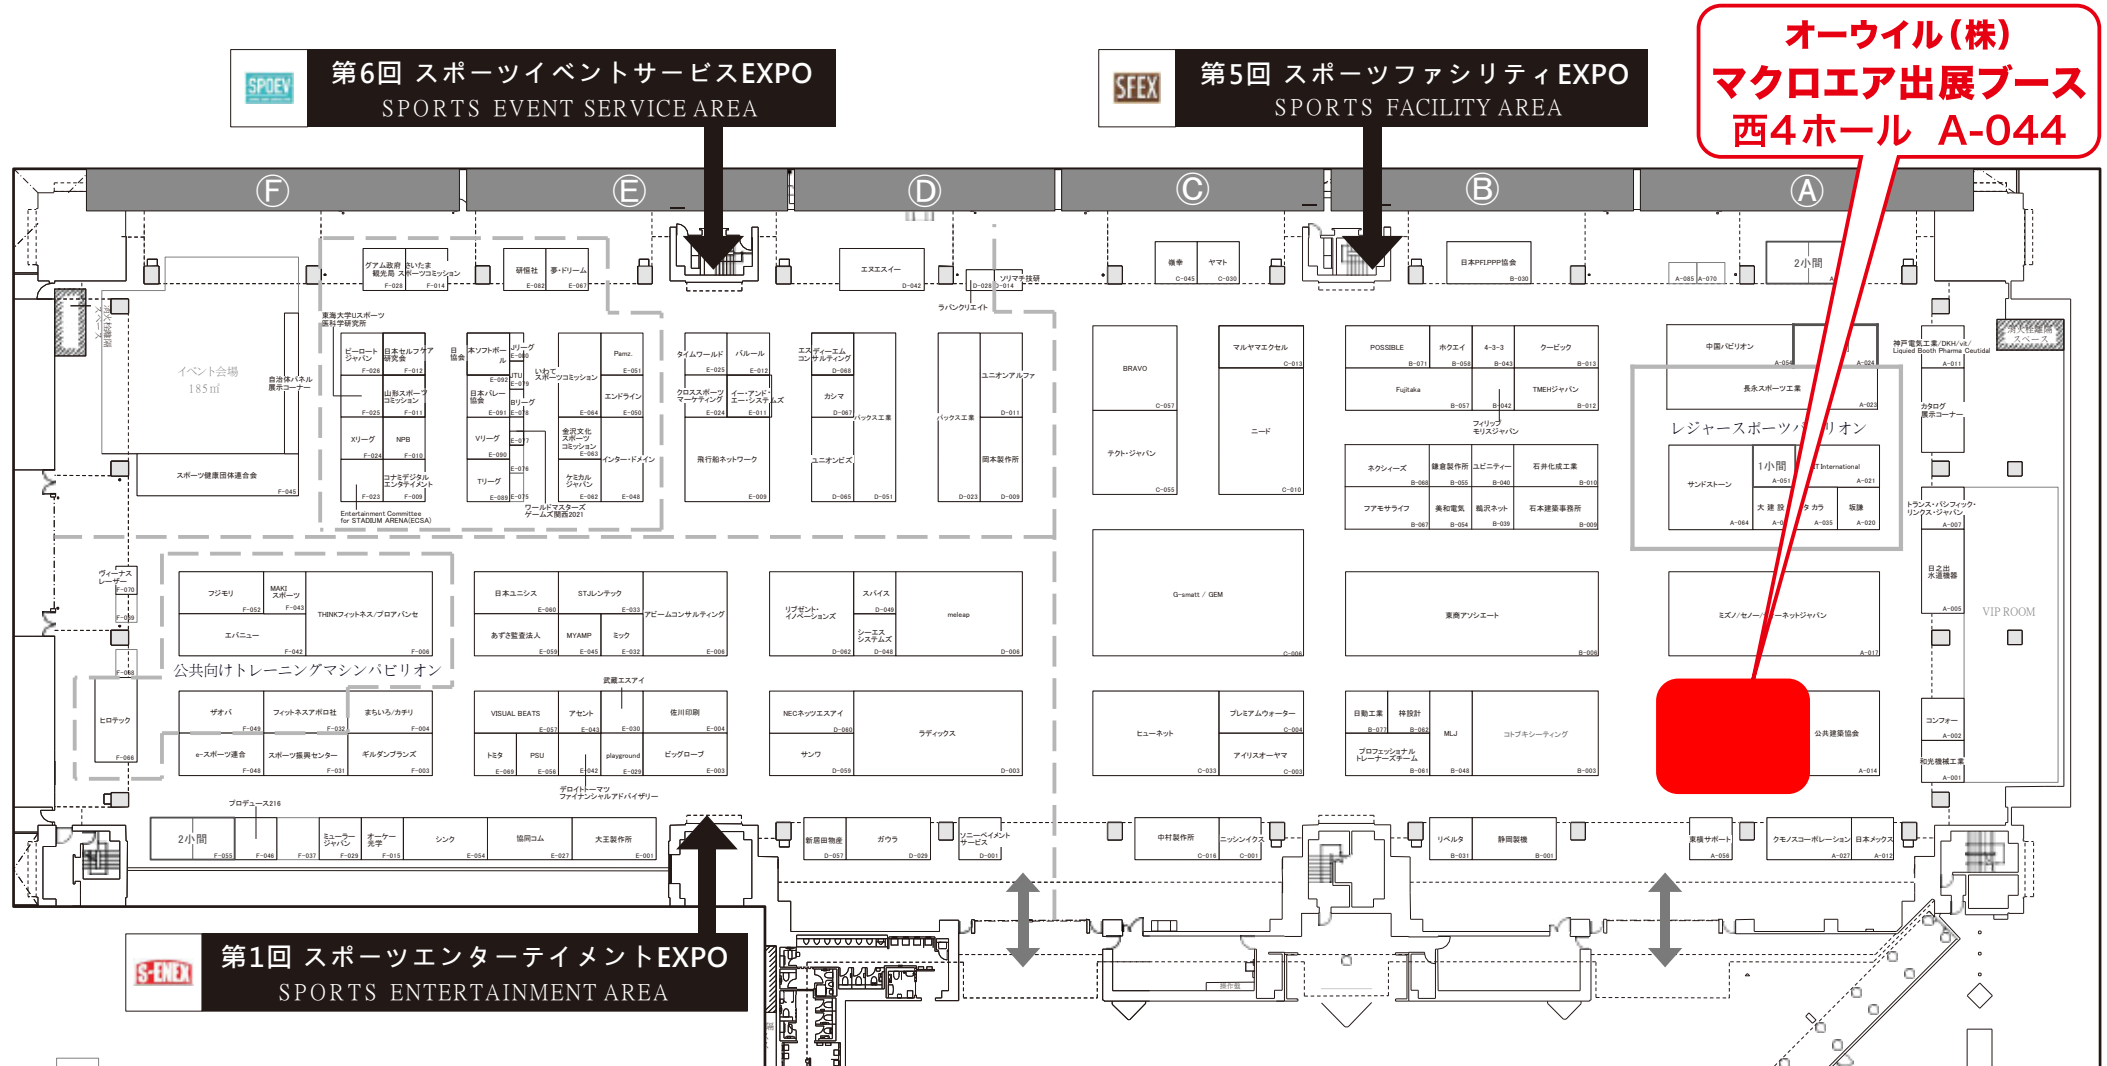

スポーツレジャー&イベント向け施設づくり・運営サポート専門展

Floor Plan

SFEX スポーツファシリティEXPO SPOEV スポーツイベントサービスEXPO S-ENEX スポーツエンターテイメントEXPO

会期：2019年5月22日（水）～24日（金） 会場：東京ビッグサイト西4ホール

Date：May 22(Wed.)-24(Fri), 2019 Venue：Tokyo Big Sight West Hall 4

□ = 3 m × 3 m □ = 2 m × 1.5 m

※ レイアウトは、2019年4月現在のものであり、変更する場合がございます。あらかじめご了承ください。

詳細は事務局までお問い合わせください。

※The floor plan is as of April 2019. The floor plan might be changed. Please contact to the show management more detail.

※ 主催者は、様々な安全上、防犯などの都合により小間位置を再割当する権利を有しています。よってお申し込みいただきました場所は変更になる可能性もございます。あらかじめご了承ください。

※The layout might be changed after you applied your location because of your safety, security, etc.